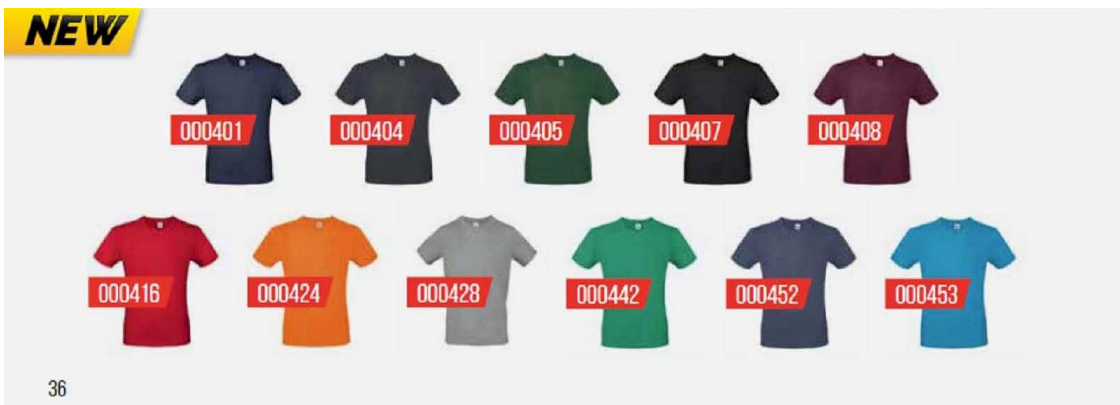

Тениска B&C Collection работна с къс ръкав размер XL, тъмносива, Ibiza

000402

000409

000400

NEW

- 000400 БЯЛ / WHITE
- 000401 ТЪМНО СИН / NAVY*
- 000402 КРАЛСКО СИН / ROYAL BLUE
- 000404 Т. СИБ / DARK GRAY*
- 000405 БУТИЛКОВО ЗЕЛЕНО / BOTTLE GREEN*
- 000407 ЧЕРЕН / BLACK
- 000408 БОРДО / BURGUNDY*
- 000409 ЖЪЛТ / GOLD*
- 000416 ЧЕРВЕН / RED
- 000424 ОРАНЖЕВ / ORANGE*
- 000428 СИБ / SPORT GRAY
- 000442 ЗЕЛЕНО „KELLY“ / KELLY GREEN*
- 000452 ДЕНИМ / DENIM*
- 000453 СВ. СИН / ATOLL*

Продукт: [Тениска B&C Collection работна с къс ръкав размер XL, тъмносива, Ibiza](#)

Категория: [Работно облекло](#)

Бранд: [B&C Collection](#)

Категория бранд: [Тениска B&C Collection](#)

Ташев-Галвинг ООД
www.tashev-galving.com